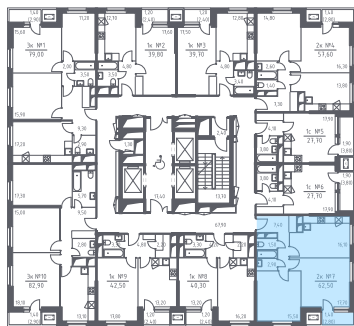

СП2А12-1-12-07-100

Двухкомнатная квартира №100

С отделкой

На этаже

На генплане

ЖК Спутник

3 кв. 2021 г. срок сдачи

12 корпус

1 секция

12 этаж

2-63-У-ДЛ(1.7)

тип

62,5 м² общая
площадь

1,4 м² лоджия

7 378 062 руб.

Проконсультируем по ипотеке
и индивидуальным скидкам.