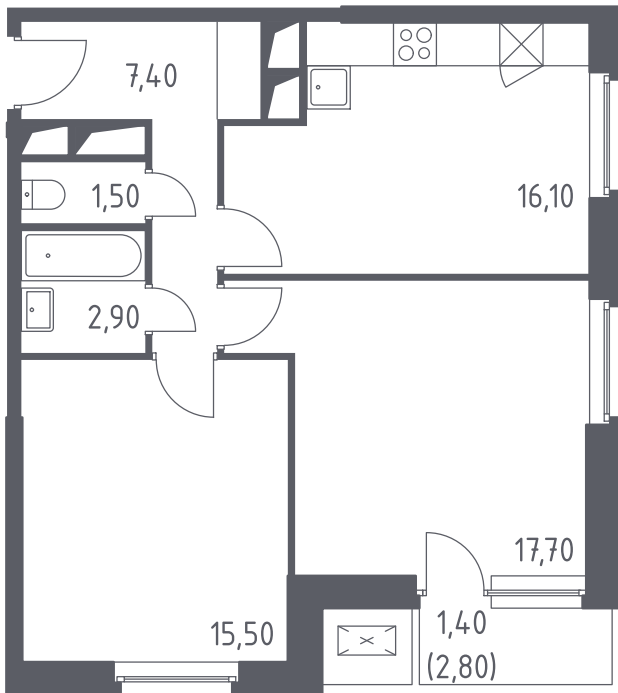

СП2А12-1-12-07-100

Двухкомнатная квартира №100

С отделкой

На этаже

На генплане

ЖК Спутник

3 кв. 2021 г. срок сдачи

12 корпус

1 секция

12 этаж

2-63-У-ДЛ(1.7)

тип

62,5 м² общая
площадь

1,4 м² лоджия

7 378 062 руб.

Проконсультируем по ипотеке
и индивидуальным скидкам.