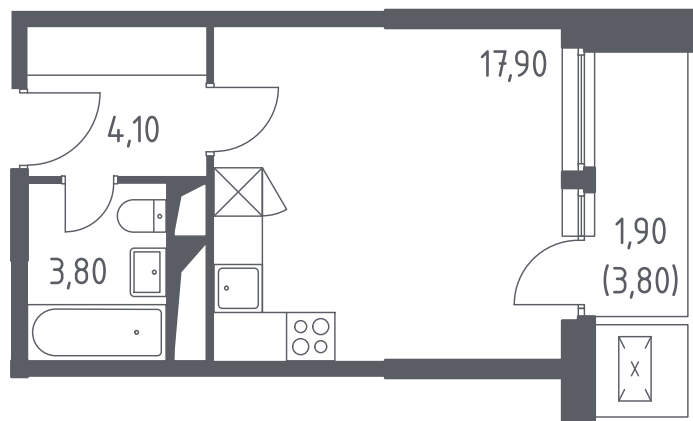

## Студия №98

С отделкой

ЖК Спутник

3 кв. 2021 г. срок сдачи

12 корпус

1 секция

12 этаж

С-28-Л-Д(1.5)

тип

27,7 м<sup>2</sup> общая  
площадь

1,9 м<sup>2</sup> лоджия

**3 997 138 руб.**

Проконсультируем по ипотеке  
и индивидуальным скидкам.

+7 (495) 106-83-38

На этаже

На генплане