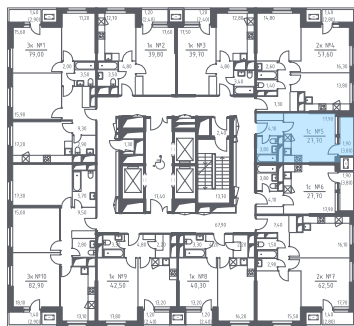

## Студия №98

С отделкой

ЖК Спутник

3 кв. 2021 г. срок сдачи

12 корпус

1 секция

12 этаж

С-28-Л-Д(1.5)

тип

27,7 м<sup>2</sup> общая  
площадь

1,9 м<sup>2</sup> лоджия

**3 997 138 руб.**

Проконсультируем по ипотеке  
и индивидуальным скидкам.

+7 (495) 106-83-38

На этаже

На генплане