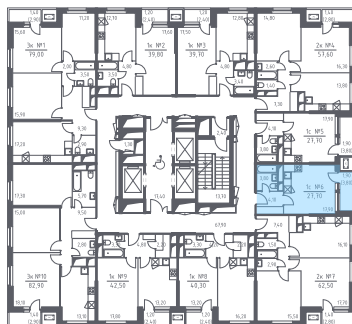

тип

27,7 м<sup>2</sup> общая  
площадь

1,9 м<sup>2</sup> лоджия

**3 970 546 руб.**

Проконсультируем по ипотеке  
и индивидуальным скидкам.

+7 (495) 106-83-38

На этаже

На генплане