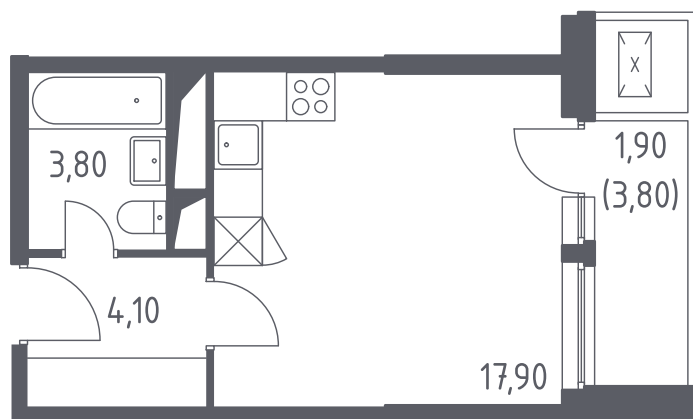

## Студия №79

С отделкой

ЖК Спутник

3 кв. 2021 г. срок сдачи

12 корпус

1 секция

10 этаж

С-28-Л-Д(1.6)

тип

27,7 м<sup>2</sup> общая  
площадь

1,9 м<sup>2</sup> лоджия

**3 970 546 руб.**

Проконсультируем по ипотеке  
и индивидуальным скидкам.

+7 (495) 106-83-38

На этаже

На генплане