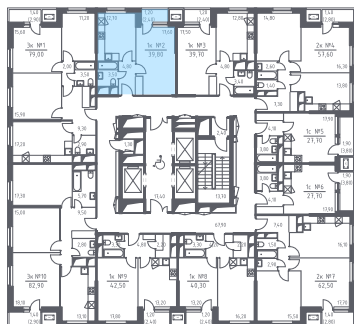

## Однокомнатная квартира №45

С отделкой

ЖК Спутник

3 кв. 2021 г. срок сдачи

12 корпус

1 секция

7 этаж

1-40-Л-П(1.2)

тип

39,8 м<sup>2</sup> общая  
площадь

1,2 м<sup>2</sup> лоджия

**4 809 910 руб.**

Проконсультируем по ипотеке  
и индивидуальным скидкам.

+7 (495) 106-83-38

На этаже

На генплане