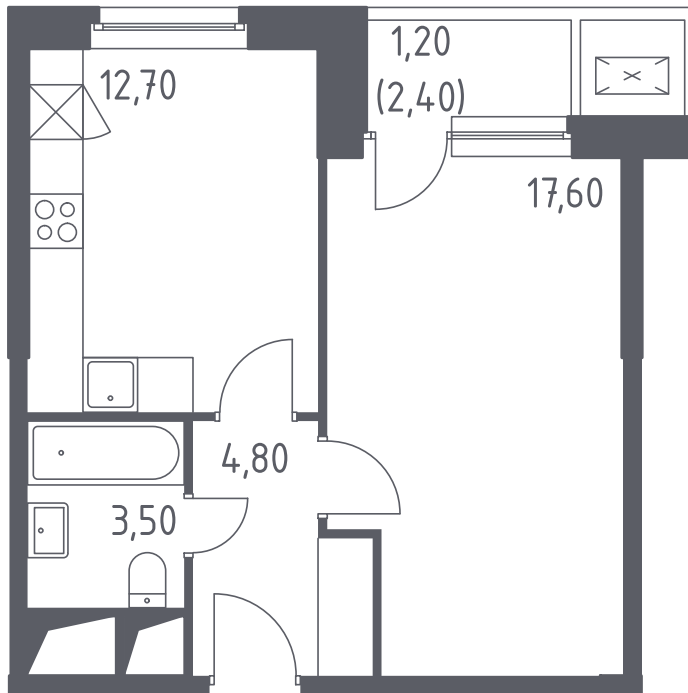

## Однокомнатная квартира №45

С отделкой

ЖК Спутник

3 кв. 2021 г. срок сдачи

12 корпус

1 секция

7 этаж

1-40-Л-П(1.2)

тип

39,8 м<sup>2</sup> общая  
площадь

1,2 м<sup>2</sup> лоджия

**4 809 910 руб.**

Проконсультируем по ипотеке  
и индивидуальным скидкам.

+7 (495) 106-83-38

На этаже

На генплане