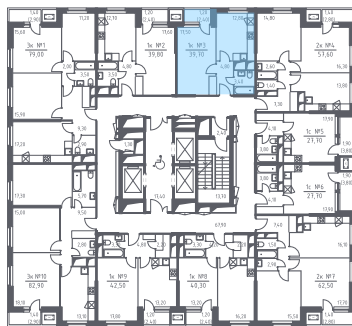

## Однокомнатная квартира №36

С отделкой

ЖК Спутник

3 кв. 2021 г. срок сдачи

12 корпус

1 секция

6 этаж

1-40-Л-П(1.3)

тип

39,7 м<sup>2</sup> общая  
площадь

1,2 м<sup>2</sup> лоджия

**4 756 854 руб.**

Проконсультируем по ипотеке  
и индивидуальным скидкам.

+7 (495) 106-83-38

На этаже

На генплане