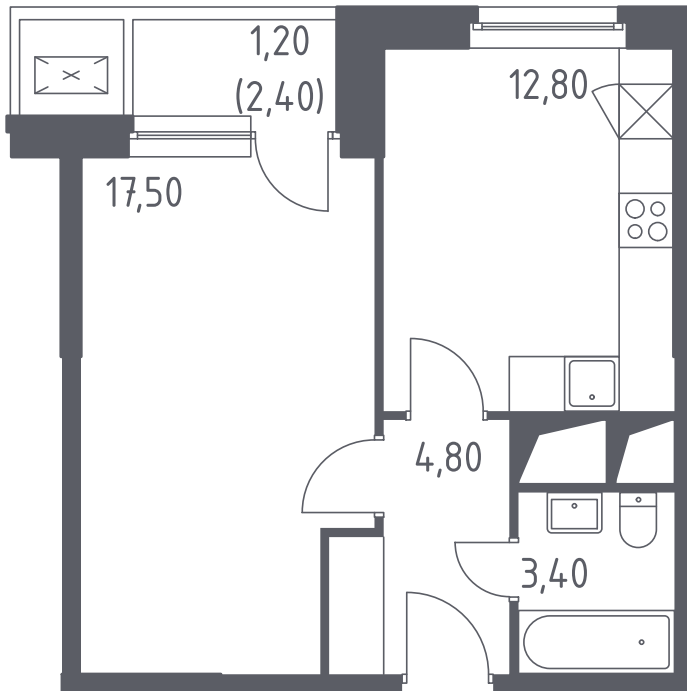

## Однокомнатная квартира №36

С отделкой

ЖК Спутник

3 кв. 2021 г. срок сдачи

12 корпус

1 секция

6 этаж

1-40-Л-П(1.3)

тип

39,7 м<sup>2</sup> общая  
площадь

1,2 м<sup>2</sup> лоджия

**4 756 854 руб.**

Проконсультируем по ипотеке  
и индивидуальным скидкам.

+7 (495) 106-83-38

На этаже

На генплане