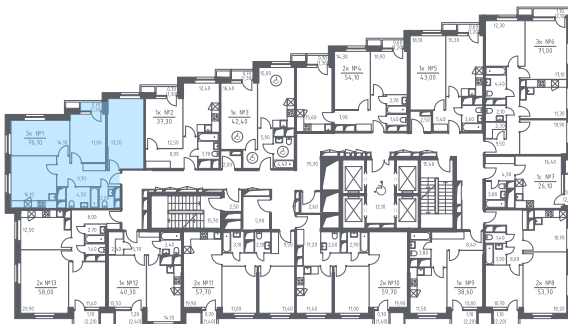

тип

76,1 м<sup>2</sup> общая  
площадь

0,7 м<sup>2</sup> лоджия

**8 840 385 руб.**

Проконсультируем по ипотеке  
и индивидуальным скидкам.

+7 (495) 106-83-38

На этаже

На генплане