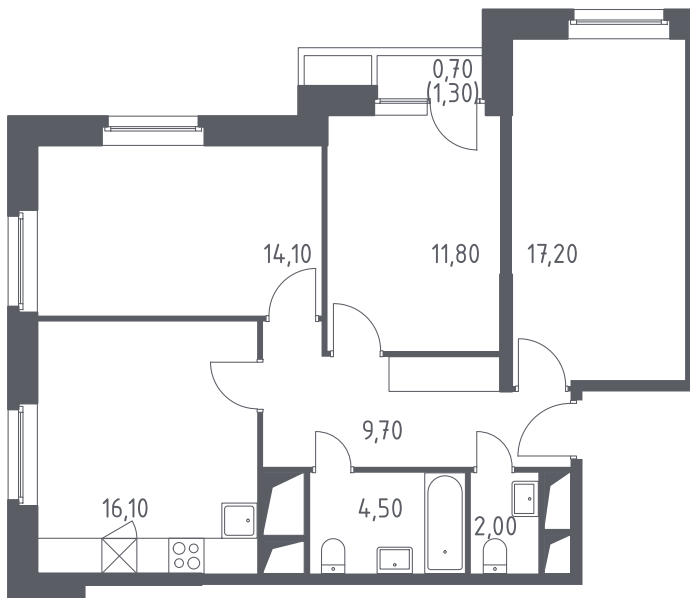

## Трёхкомнатная квартира №342

С отделкой

ЖК Спутник

3 кв. 2021 г. срок сдачи

11 корпус

1 секция

29 этаж

3-76-У-ОП(1.1)

тип

76,1 м<sup>2</sup> общая  
площадь

0,7 м<sup>2</sup> лоджия

**8 840 385 руб.**

Проконсультируем по ипотеке  
и индивидуальным скидкам.

+7 (495) 106-83-38

На этаже

На генплане