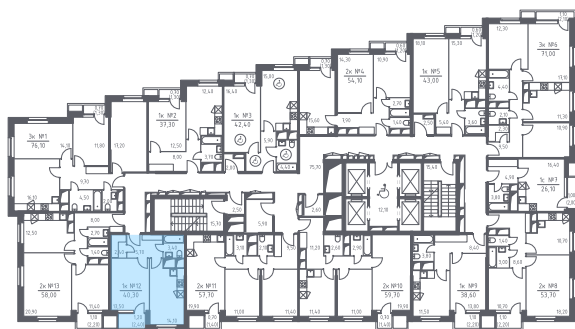

СП2А11-1-24-12-288

Однокомнатная квартира №288

С отделкой

На этаже

На генплане

ЖК Спутник

3 кв. 2021 г. срок сдачи

11 корпус

1 секция

24 этаж

1-40-Л-Л(1.12)

тип

40,3 м² общая
площадь

1,2 м² лоджия

5 448 762 руб.

Проконсультируем по ипотеке
и индивидуальным скидкам.