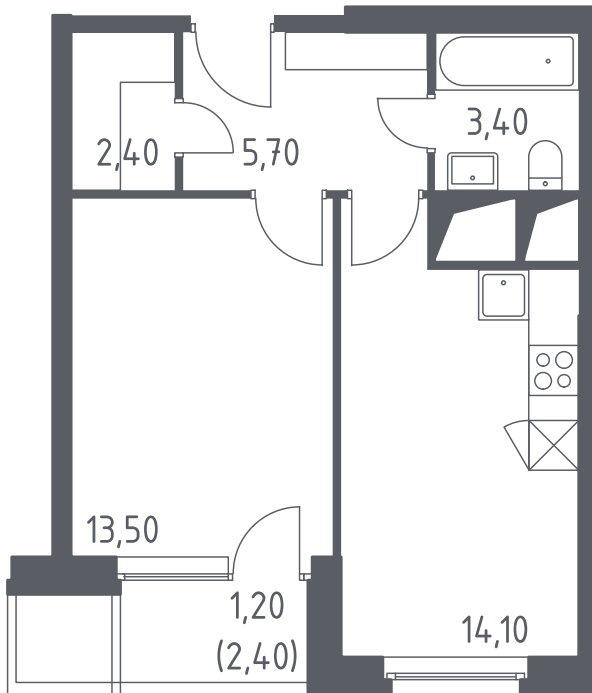

СП2А11-1-24-12-288

Однокомнатная квартира №288

С отделкой

На этаже

На генплане

ЖК Спутник

3 кв. 2021 г. срок сдачи

11 корпус

1 секция

24 этаж

1-40-Л-Л(1.12)

тип

40,3 м² общая
площадь

1,2 м² лоджия

5 448 762 руб.

Проконсультируем по ипотеке
и индивидуальным скидкам.