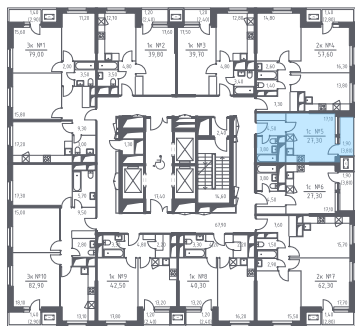

СП2А12-1-23-05-208

Студия №208

С отделкой

ЖК Спутник

3 кв. 2021 г. срок сдачи

12 корпус

1 секция

23 этаж

С-28-Л-Д(1.5)

тип

27,3 м² общая
площадь

1,9 м² лоджия

4 279 220 руб.

Проконсультируем по ипотеке
и индивидуальным скидкам.

+7 (495) 106-40-56

На этаже