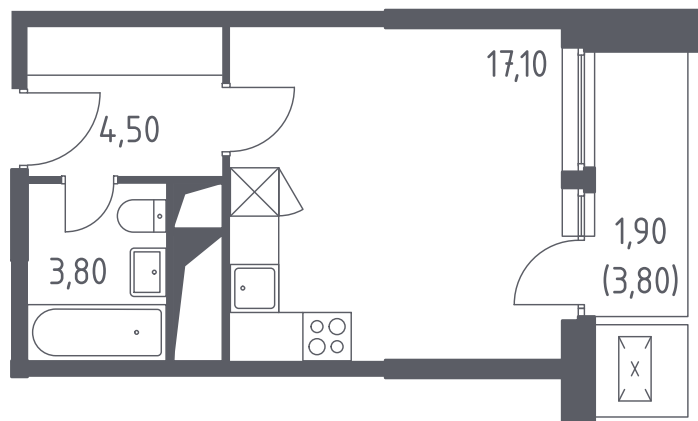

СП2А12-1-23-05-208

Студия №208

С отделкой

ЖК Спутник

3 кв. 2021 г. срок сдачи

12 корпус

1 секция

23 этаж

С-28-Л-Д(1.5)

тип

27,3 м² общая
площадь

1,9 м² лоджия

4 279 220 руб.

Проконсультируем по ипотеке
и индивидуальным скидкам.

+7 (495) 106-40-56

На этаже