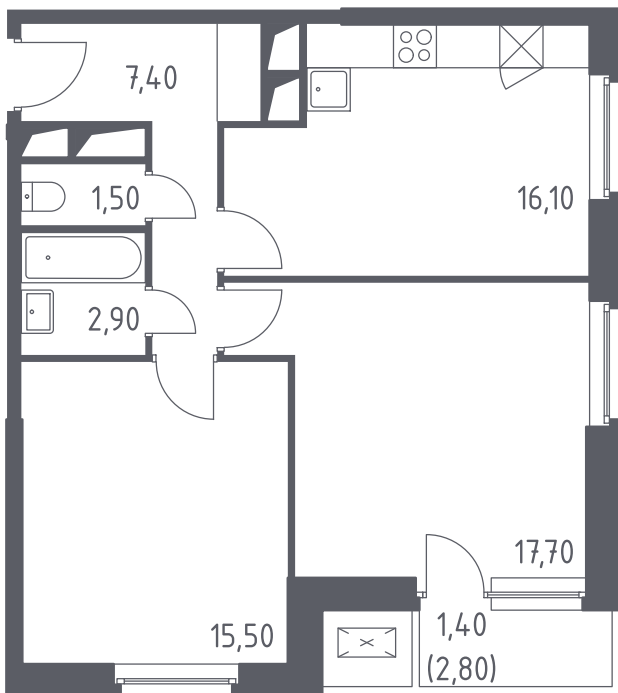

## Двухкомнатная квартира №30

С отделкой

На этаже

На генплане

ЖК Спутник

3 кв. 2021 г. срок сдачи

12 корпус

1 секция

5 этаж

2-63-У-ДЛ(1.7)

тип

62,5 м<sup>2</sup> общая  
площадь

1,4 м<sup>2</sup> лоджия

**7 690 688 руб.**

Проконсультируем по ипотеке  
и индивидуальным скидкам.

+7 (495) 106-40-56