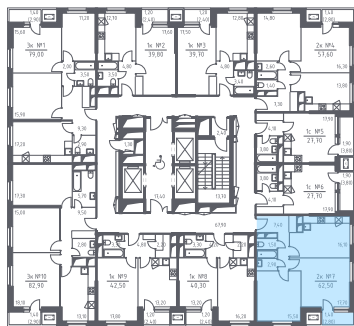

## Двухкомнатная квартира №30

С отделкой

На этаже

На генплане

ЖК Спутник

3 кв. 2021 г. срок сдачи

12 корпус

1 секция

5 этаж

2-63-У-ДЛ(1.7)

тип

62,5 м<sup>2</sup> общая  
площадь

1,4 м<sup>2</sup> лоджия

**7 690 688 руб.**

Проконсультируем по ипотеке  
и индивидуальным скидкам.

+7 (495) 106-40-56