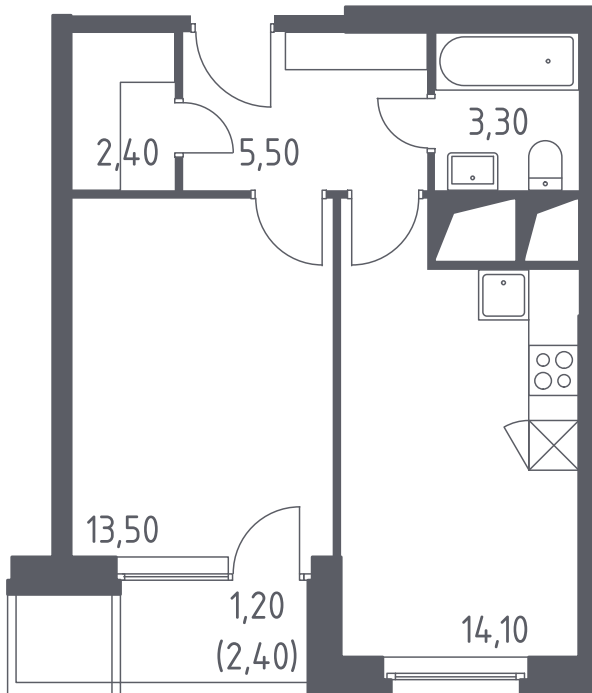

СП2А11-1-14-12-158

Однокомнатная квартира №158

С отделкой

ЖК Спутник

3 кв. 2021 г. срок сдачи

11 корпус

1 секция

14 этаж

СП2А11-1 тип

40 м² общая площадь

1,2 м² лоджия

4 882 080 руб.

Проконсультируем по ипотеке
и индивидуальным скидкам. Бесплатно.

+7 (495) 106-83-38

На генплане

Для заметок