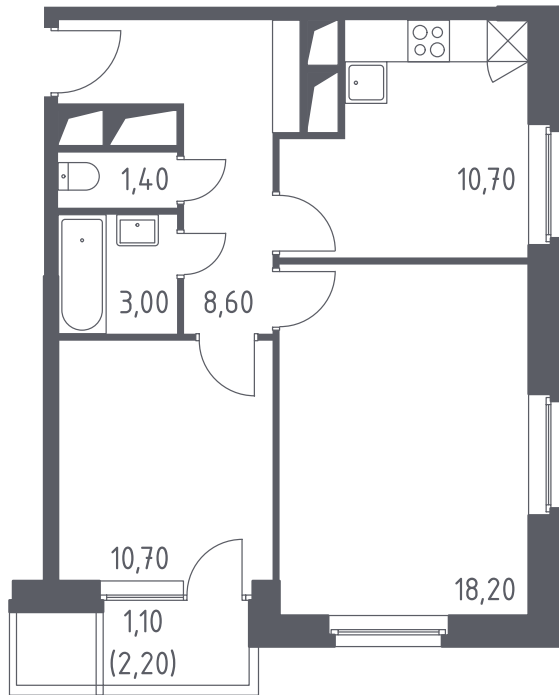

СП2А11-1-14-08-154

Двухкомнатная квартира №154

С отделкой

ЖК Спутник

3 кв. 2021 г. срок сдачи

11 корпус

1 секция

14 этаж

СП2А11-1 тип

53,7 м² общая
площадь

1,1 м² лоджия

~~5 966 876 руб.~~

5 728 200 руб. 4%

Проконсультируем по ипотеке
и индивидуальным скидкам. Бесплатно.

+7 (495) 106-83-38

На генплане