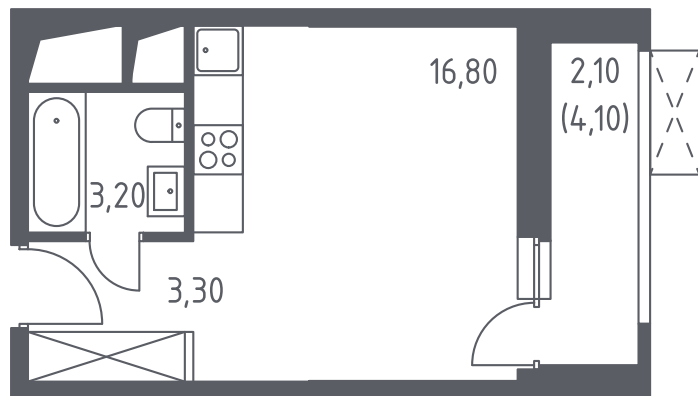

СП2А9-1-22-06-208

Студия №208

С отделкой

ЖК Спутник

4 кв. 2020 г. срок сдачи

9 корпус

1 секция

22 этаж

C-25-M(1.6) тип

25,4 м² общая
площадь

2,1 м² лоджия

4 195 369 руб.

Проконсультируем по ипотеке
и индивидуальным скидкам.

+7 (495) 106-83-38

На этаже

На генплане