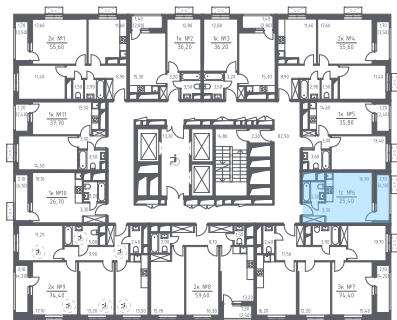

СП2А9-1-22-06-208

Студия №208

С отделкой

ЖК Спутник

4 кв. 2020 г. срок сдачи

9 корпус

1 секция

22 этаж

C-25-M(1.6) тип

25,4 м² общая
площадь

2,1 м² лоджия

4 195 369 руб.

Проконсультируем по ипотеке
и индивидуальным скидкам.

+7 (495) 106-83-38

На этаже

На генплане