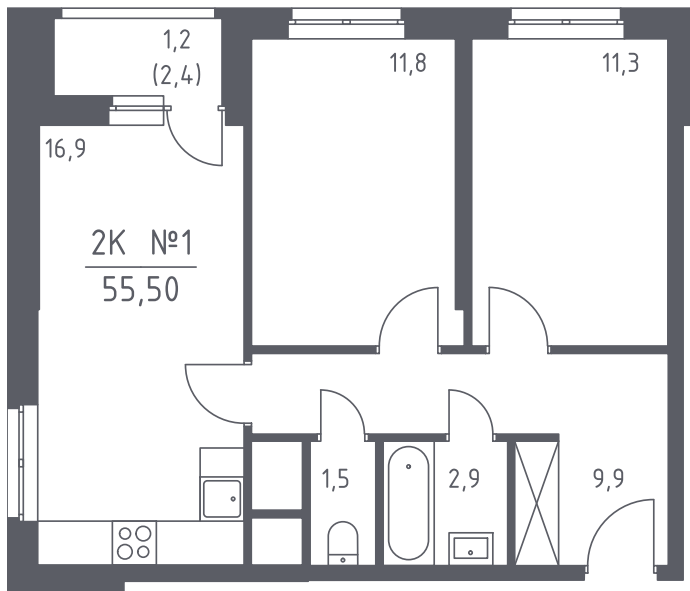

## Двухкомнатная квартира №247

С отделкой

ЖК Спутник

4 кв. 2020 г. срок сдачи

7 корпус

1 секция

25 этаж

СП2А7-1 тип

55,5 м<sup>2</sup> общая  
площадь

1,2 м<sup>2</sup> лоджия

**5 850 310 руб.**

Проконсультируем по ипотеке  
и индивидуальным скидкам. Бесплатно.

+7 (495) 106-83-38

На генплане

Для заметок

---