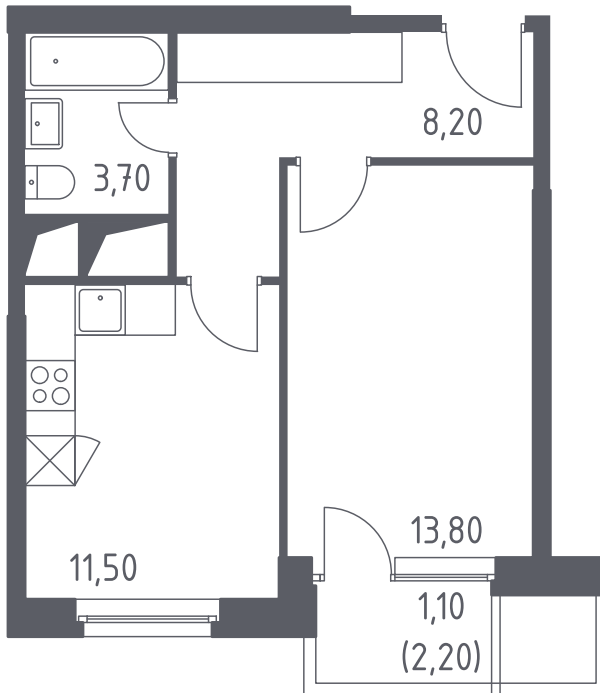

СП2А11-1-10-09-103

Однокомнатная квартира №103

С отделкой

ЖК Спутник

3 кв. 2021 г. срок сдачи

11 корпус

1 секция

10 этаж

СП2А11-1 тип

38,3 м² общая
площадь

1,1 м² лоджия

4 555 555 руб.

Проконсультируем по ипотеке
и индивидуальным скидкам. Бесплатно.

+7 (495) 106-83-38

На генплане

Для заметок