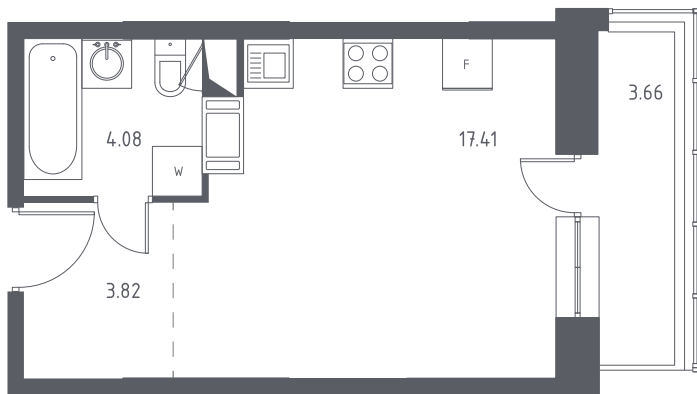

ПРЛ2/1К30-4-17-02-312

Студия №312

С отделкой

ЖК Пригород Лесное

3 кв. 2019 г. срок сдачи

30 корпус

4 секция

17 этаж

ПРЛ2/1К30-4

тип

26,4 м² общая
площадь

17,4 м² жилая
площадь

1,1 м² лоджия

3 568 572 руб.

Проконсультируем по ипотеке
и индивидуальным скидкам. Бесплатно.

+7 (495) 106-83-38