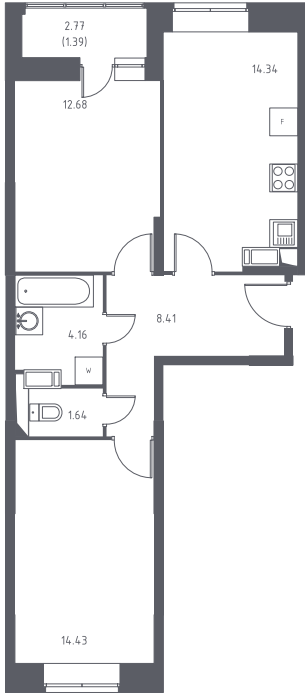

Двухкомнатная квартира №192

31 корпус

3 секция

11 этаж

ПРЛ2/1К31-3

тип

57,1 м² общая
площадь

27,1 м² жилая
площадь

1,4 м² лоджия

Для заметок

г. Москва, ул. Ивана Франко, д.8, бизнес-центр Kutuzoff Tower

Ежедневно с 9:00 до 21:00

В праздничные дни с 10:00 до 17:00

Дата генерации:

22.08.2019, 18:39:02