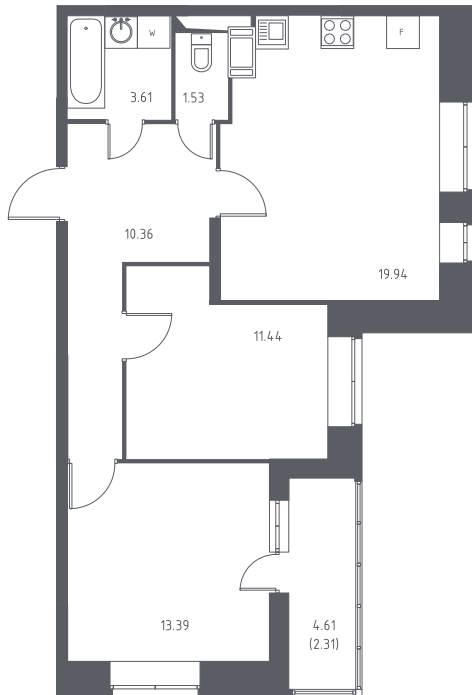

## Двухкомнатная квартира №71

С отделкой

ЖК Пригород Лесное

4 кв. 2019 г. срок сдачи

31 корпус

2 секция

2 этаж

ПРЛ2/1К31-2

тип

61,8 м<sup>2</sup> общая  
площадь

24,8 м<sup>2</sup> жилая  
площадь

2,3 м<sup>2</sup> лоджия

**6 543 817 руб.**

Проконсультируем по ипотеке  
и индивидуальным скидкам. Бесплатно.

+7 (495) 106-83-38

На генплане