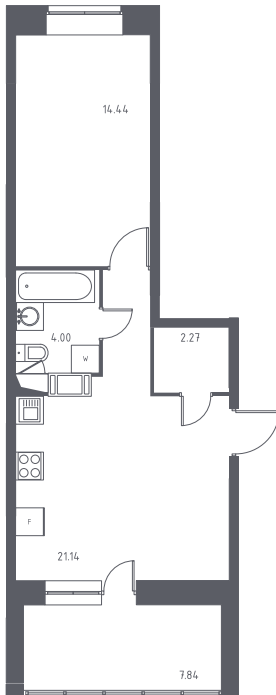

ПРЛ2/1К30-3-13-01-194

Однокомнатная квартира №194

С отделкой

ЖК Пригород Лесное

3 кв. 2019 г. срок сдачи

30 корпус

3 секция

13 этаж

ПРЛ2/1К30-3

тип

45,8 м² общая
площадь

14,4 м² жилая
площадь

3,9 м² лоджия

~~4 866 038 руб.~~

4 622 736 руб. 5%

Проконсультируем по ипотеке
и индивидуальным скидкам. Бесплатно.