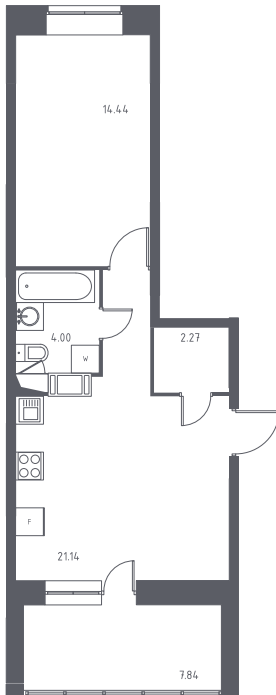

ПРЛ2/1К30-3-10-01-179

Однокомнатная квартира №179

С отделкой