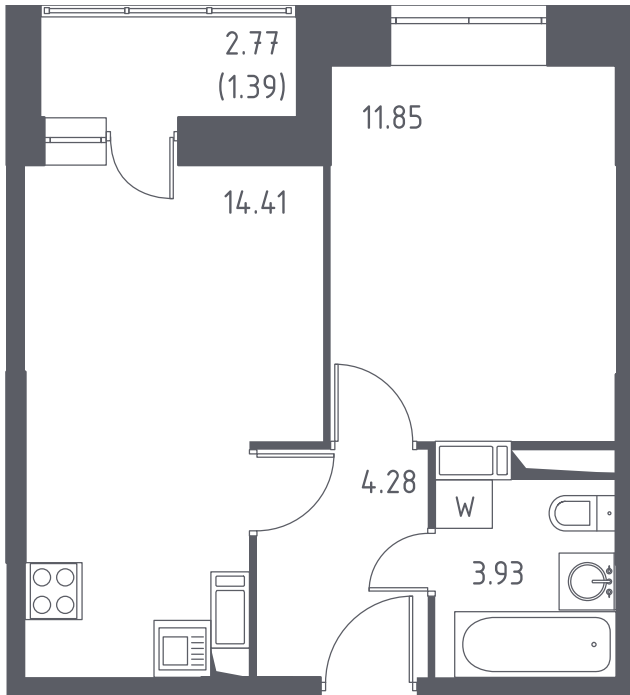

## Однокомнатная квартира №296

С отделкой

ЖК Пригород Лесное

4 кв. 2019 г. срок сдачи

26 корпус

3 секция

17 этаж

ПРЛ2/1К26-3

тип

35,9 м<sup>2</sup> общая  
площадь

11,9 м<sup>2</sup> жилая  
площадь

1,4 м<sup>2</sup> лоджия

**4 495 051 руб.**

Проконсультируем по ипотеке  
и индивидуальным скидкам. Бесплатно.

+7 (495) 106-83-38

На генплане