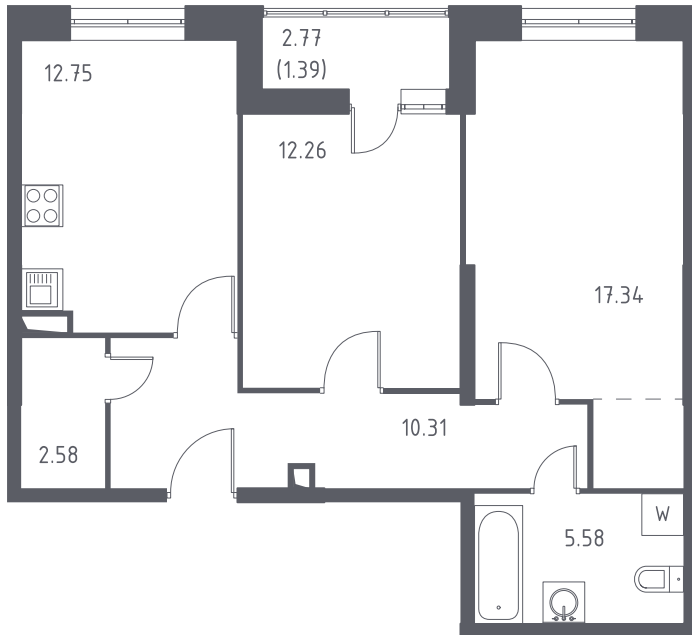

ПРЛ2/1К26-1-01-04-002

Двухкомнатная квартира №2

С отделкой

ЖК Пригород Лесное

4 кв. 2019 г. срок сдачи

26 корпус

1 секция

1 этаж

ПРЛ2/1К26-1

тип

61,3 м² общая
площадь

17,3 м² жилая
площадь

1,4 м² лоджия

6 285 457 руб.

Проконсультируем по ипотеке
и индивидуальным скидкам. Бесплатно.

+7 (495) 106-83-38