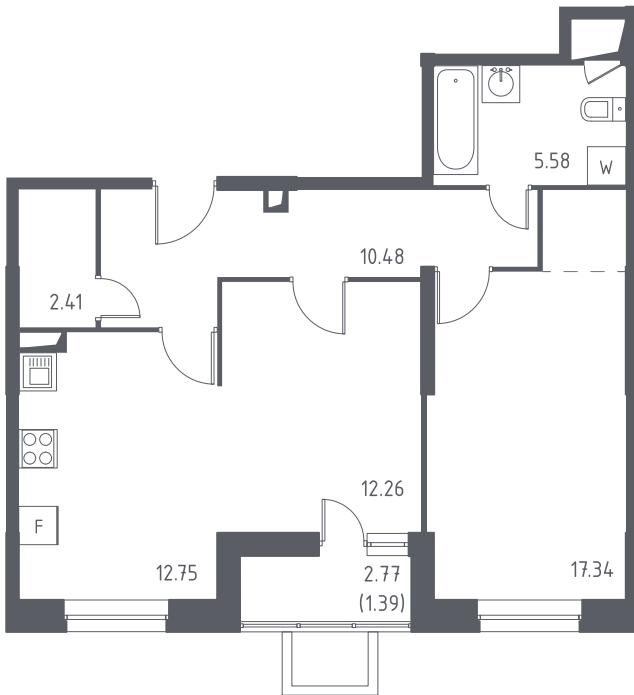

ПРЛ2/1К23-2-01-01-118

Двухкомнатная квартира №118

С отделкой

ЖК Пригород Лесное

4 кв. 2019 г. срок сдачи

23 корпус

2 секция

1 этаж

ПРЛ2/1К23-2

тип

61,7 м² общая
площадь

17,3 м² жилая
площадь

1,4 м² лоджия

6 326 471 руб.

Проконсультируем по ипотеке
и индивидуальным скидкам. Бесплатно.

+7 (495) 106-83-38