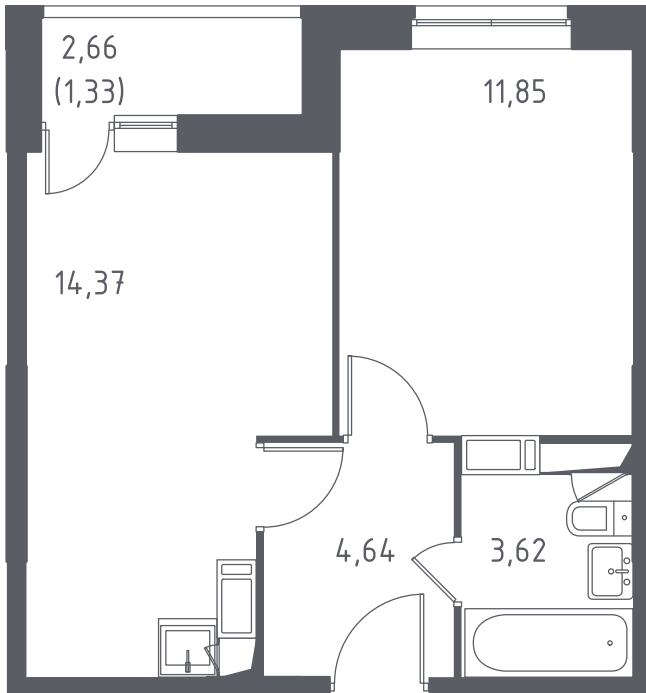

ПРЛЗ/1К16-1-16-02-061

Однокомнатная квартира №61

С отделкой

ЖК Пригород Лесное

4 кв. 2020 г. срок сдачи

16 корпус

1 секция

16 этаж

ПРЛЗ/1К16-1

тип

35,8 м² общая
площадь

11,9 м² жилая
площадь

1,3 м² лоджия

3 598 726 руб.

Проконсультируем по ипотеке
и индивидуальным скидкам. Бесплатно.

+7 (495) 106-83-38