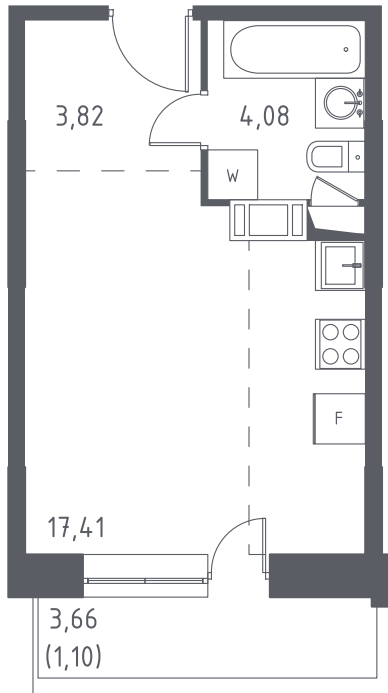

ПРЛЗ/2К11-5-14-02-382

Студия №382

С отделкой

ЖК Пригород Лесное

4 кв. 2020 г. срок сдачи

11 корпус

5 секция

14 этаж

C-26-Ш(5.2) тип

26,4 м² общая
площадь

17,4 м² жилая
площадь

1,1 м² лоджия

2 979 444 руб.

Проконсультируем по ипотеке
и индивидуальным скидкам.

+7 (495) 106-40-56

На этаже