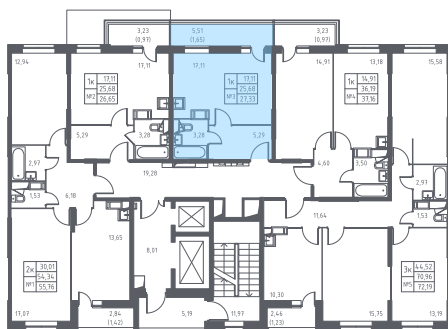

27,3 м² общая площадь 17,1 м² жилая площадь

1,7 м² лоджия

~~4 253 259 руб.~~

**4 125 661 руб.** 3%

Проконсультируем по ипотеке  
и индивидуальным скидкам.

+7 (495) 106-40-56

На этаже

На генплане