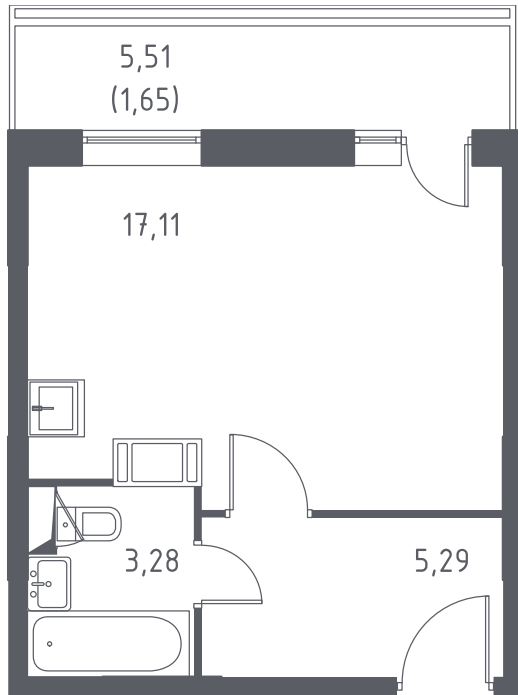

## Однокомнатная квартира №143

Сотделкой

ЖК Пригород Лесное

4 кв. 2020 г. срок сдачи

16 корпус

2 секция

16 этаж

1С-27-Д(2.3) тип

27,3 м² общая площадь 17,1 м² жилая площадь

1,7 м² лоджия

~~4 253 259 руб.~~

**4 125 661 руб.** 3%

Проконсультируем по ипотеке  
и индивидуальным скидкам.

+7 (495) 106-40-56

На этаже

На генплане