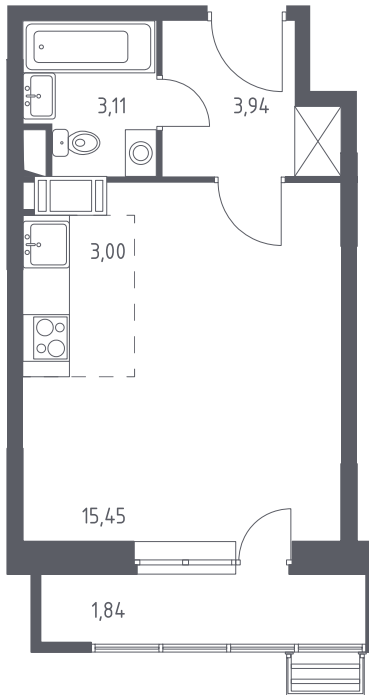

## Однокомнатная квартира №222

С отделкой

ЖК Остафьево

1 кв. 2020 г. срок сдачи

6 корпус

2 секция

11 этаж

ОСТ1/ЗК6-2

тип

27,3 м<sup>2</sup> общая  
площадь

15,5 м<sup>2</sup> жилая  
площадь

3 м<sup>2</sup> кухня

1,8 м<sup>2</sup> лоджия

**4 477 362 руб.**

Проконсультируем по ипотеке  
и индивидуальным скидкам. Бесплатно.