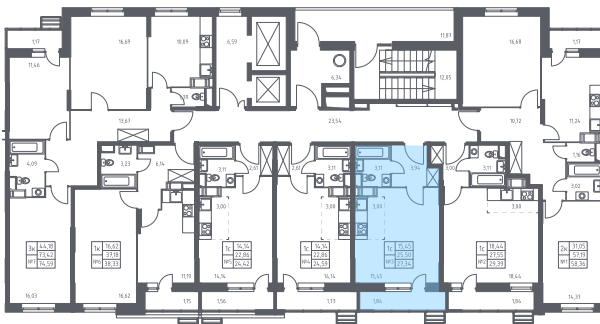

ОСТ1/ЗК6-2-11-03-222

Однокомнатная квартира №222

С отделкой

ЖК Остафьево

1 кв. 2020 г. срок сдачи

6 корпус

2 секция

11 этаж

ОСТ1/ЗК6-2

тип

27,3 м² общая
площадь

15,5 м² жилая
площадь

3 м² кухня

1,8 м² лоджия

4 477 362 руб.

Проконсультируем по ипотеке
и индивидуальным скидкам. Бесплатно.

+7 (495) 106-83-38

На этаже

Для заметок

г. Москва, ул. Ивана Франко, д.8, бизнес-центр Kutuzoff Tower

Ежедневно с 9:00 до 21:00

В праздничные дни с 10:00 до 17:00

Дата генерации:

17.11.2019, 08:22:31