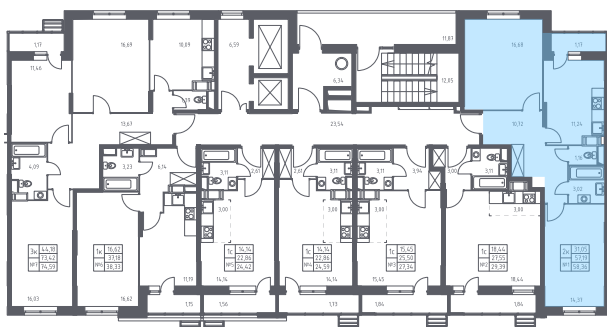

ОСТ1/ЗК6-2-11-01-220

Двухкомнатная квартира №220

С отделкой

ЖК Остафьево

1 кв. 2020 г. срок сдачи

6 корпус

2 секция

11 этаж

ОСТ1/ЗК6-2

тип

58,4 м² общая
площадь

31,1 м² жилая
площадь

11,2 м² кухня

1,2 м² лоджия

7 422 166 руб.

Проконсультируем по ипотеке
и индивидуальным скидкам. Бесплатно.

+7 (495) 106-83-38

На этаже

Для заметок

г. Москва, ул. Ивана Франко, д.8, бизнес-центр Kutuzoff Tower

Ежедневно с 9:00 до 21:00

В праздничные дни с 10:00 до 17:00

Дата генерации:

6.12.2019, 11:26:13