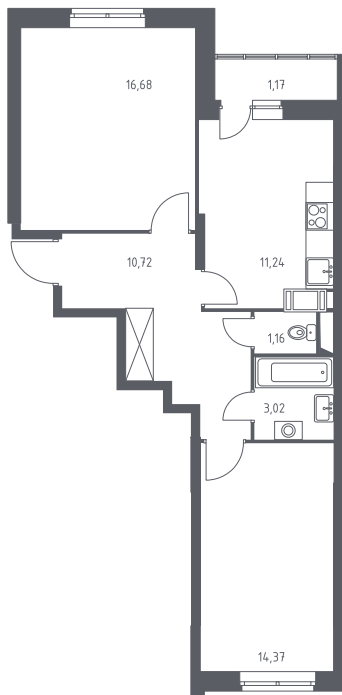

ОСТ1/ЗК6-2-11-01-220

Двухкомнатная квартира №220

С отделкой

ЖК Остафьево

1 кв. 2020 г. срок сдачи

6 корпус

2 секция

11 этаж

ОСТ1/ЗК6-2

тип

58,4 м² общая
площадь

31,1 м² жилая
площадь

11,2 м² кухня

1,2 м² лоджия

7 422 166 руб.

Проконсультируем по ипотеке
и индивидуальным скидкам. Бесплатно.