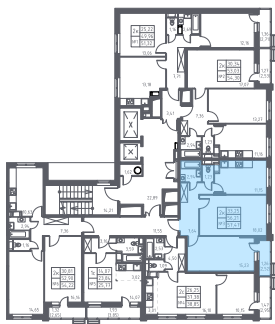

ОСТ1/1К2-2-09-03-045

Двухкомнатная квартира №45

С отделкой

ЖК Остафьево

1 кв. 2020 г. срок сдачи

2 корпус

2 секция

9 этаж

ОСТ1/1К2-2

тип

57,5 м² общая
площадь

33,3 м² жилая
площадь

11,2 м² кухня

1,3 м² лоджия

6 999 156 руб.

Проконсультируем по ипотеке
и индивидуальным скидкам. Бесплатно.

+7 (495) 106-83-38

На этаже

Для заметок

г. Москва, ул. Ивана Франко, д.8, бизнес-центр Kutuzoff Tower

Ежедневно с 9:00 до 21:00

В праздничные дни с 10:00 до 17:00

Дата генерации:

17.11.2019, 07:37:36