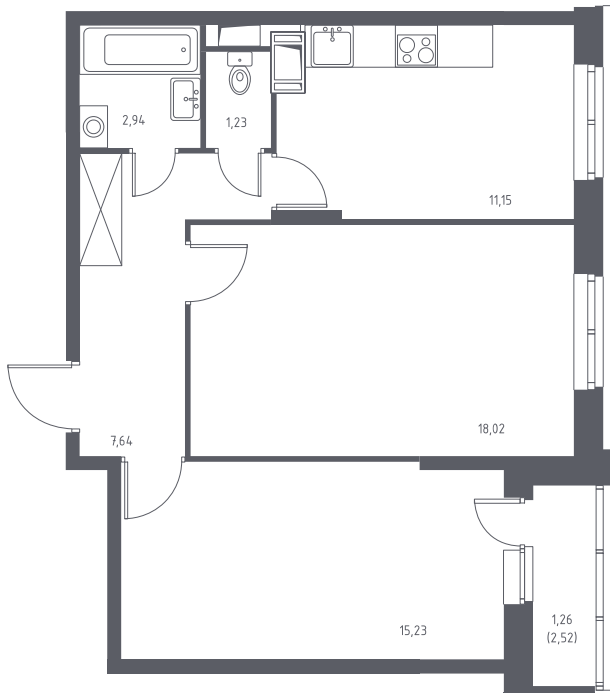

ОСТ1/1К2-2-09-03-045

Двухкомнатная квартира №45

С отделкой

ЖК Остафьево

1 кв. 2020 г. срок сдачи

2 корпус

2 секция

9 этаж

ОСТ1/1К2-2

тип

57,5 м² общая
площадь

33,3 м² жилая
площадь

11,2 м² кухня

1,3 м² лоджия

6 999 156 руб.

Проконсультируем по ипотеке
и индивидуальным скидкам. Бесплатно.