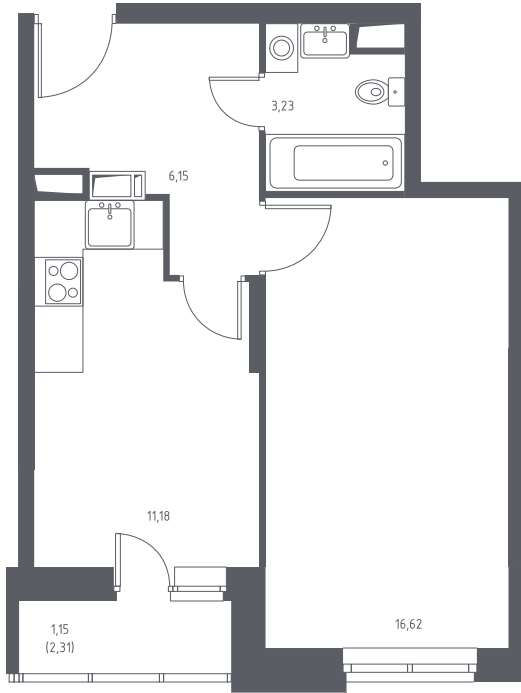

ОСТ1/1Н2-1-13-02-157

Однокомнатная квартира №157

С отделкой

ЖК Остафьево

1 кв. 2020 г. срок сдачи

2 корпус

1 секция

13 этаж

1-38-СД(1.2)

тип

38,3 м² общая
площадь

16,6 м² жилая
площадь

11,2 м² кухня

1,2 м² лоджия

5 716 613 руб.

Проконсультируем по ипотеке
и индивидуальным скидкам. Бесплатно.