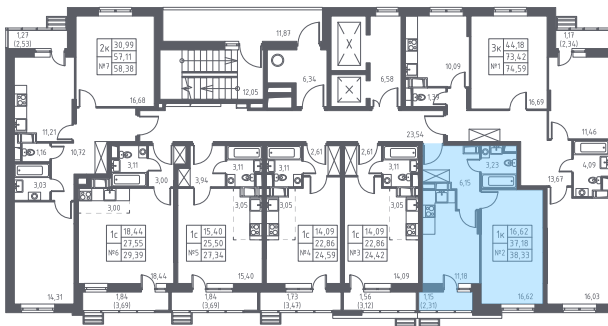

ОСТ1/1Н2-1-13-02-157

Однокомнатная квартира №157

С отделкой

ЖК Остафьево

1 кв. 2020 г. срок сдачи

2 корпус

1 секция

13 этаж

1-38-СД(1.2)

тип

38,3 м² общая
площадь

16,6 м² жилая
площадь

11,2 м² кухня

1,2 м² лоджия

5 716 613 руб.

Проконсультируем по ипотеке
и индивидуальным скидкам. Бесплатно.

+7 (495) 106-83-38

На этаже

Для заметок

г. Москва, ул. Ивана Франко, д.8, бизнес-центр Kutuzoff Tower

Ежедневно с 9:00 до 21:00

В праздничные дни с 10:00 до 17:00

Дата генерации:

13.12.2019, 19:21:36