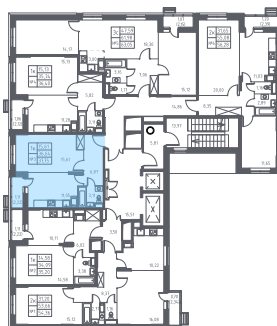

ОСТ1/ЗН5-2-11-03-216

Однокомнатная квартира №216

С отделкой

ЖК Остафьево

1 кв. 2020 г. срок сдачи

5 корпус

2 секция

11 этаж

1-38-СД(2.3)

тип

37,8 м² общая
площадь

15,6 м² жилая
площадь

11,1 м² кухня

1,1 м² лоджия

5 810 858 руб.

Проконсультируем по ипотеке
и индивидуальным скидкам.

+7 (495) 106-83-38

На этаже

Для заметок

г. Москва, ул. Ивана Франко, д.8, бизнес-центр Kutuzoff Tower

Ежедневно с 9:00 до 21:00

В праздничные дни с 10:00 до 17:00

Дата генерации:

19.01.2020, 11:01:55