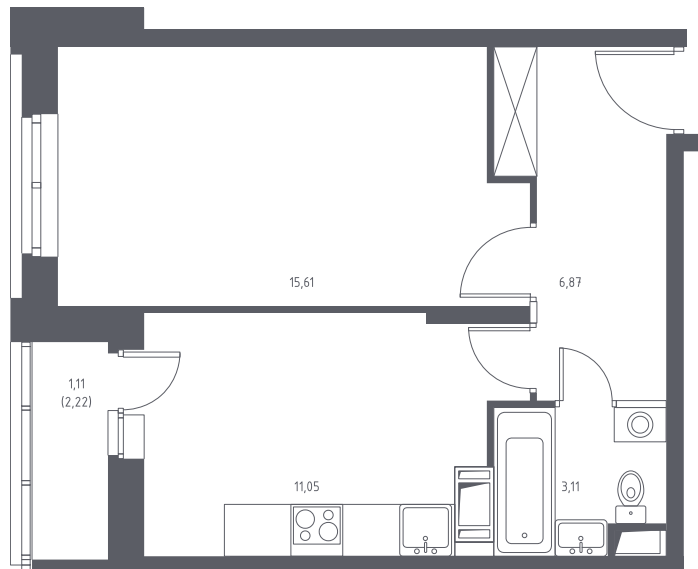

ОСТ1/ЗН5-2-11-03-216

Однокомнатная квартира №216

С отделкой

ЖК Остафьево

1 кв. 2020 г. срок сдачи

5 корпус

2 секция

11 этаж

1-38-СД(2.3)

тип

37,8 м² общая
площадь

15,6 м² жилая
площадь

11,1 м² кухня

1,1 м² лоджия

5 810 858 руб.

Проконсультируем по ипотеке
и индивидуальным скидкам.