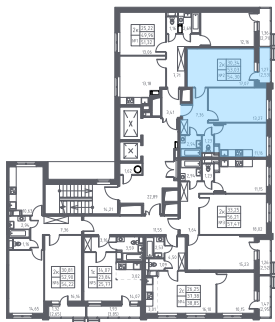

ОСТ1/1Н2-2-11-02-056

Двухкомнатная квартира №56

С отделкой

ЖК Остафьево

1 кв. 2020 г. срок сдачи

2 корпус

2 секция

11 этаж

2-54-Ш(2.2) тип

54,3 м² общая
площадь

30,3 м² жилая
площадь

11,2 м² кухня

1,3 м² лоджия

7 346 953 руб.

Проконсультируем по ипотеке
и индивидуальным скидкам.

+7 (495) 106-83-38