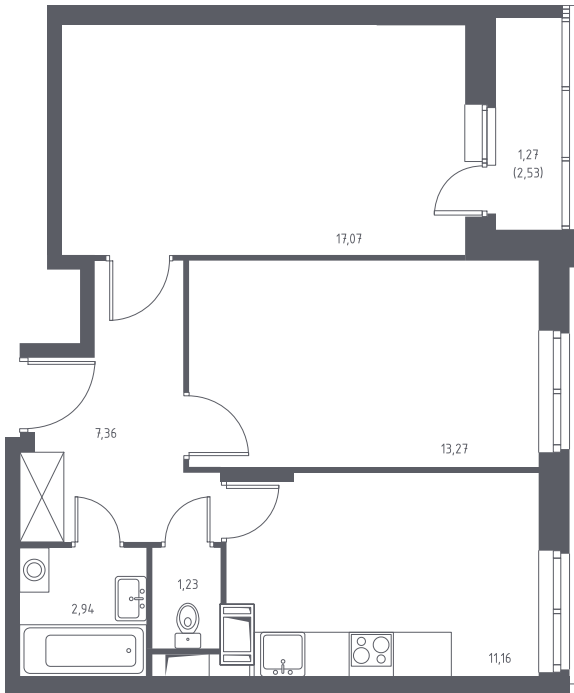

ОСТ1/1Н2-2-11-02-056

Двухкомнатная квартира №56

С отделкой

ЖК Остафьево

1 кв. 2020 г. срок сдачи

2 корпус

2 секция

11 этаж

2-54-Ш(2.2) тип

54,3 м² общая
площадь

30,3 м² жилая
площадь

11,2 м² кухня

1,3 м² лоджия

7 346 953 руб.

Проконсультируем по ипотеке
и индивидуальным скидкам.

+7 (495) 106-83-38