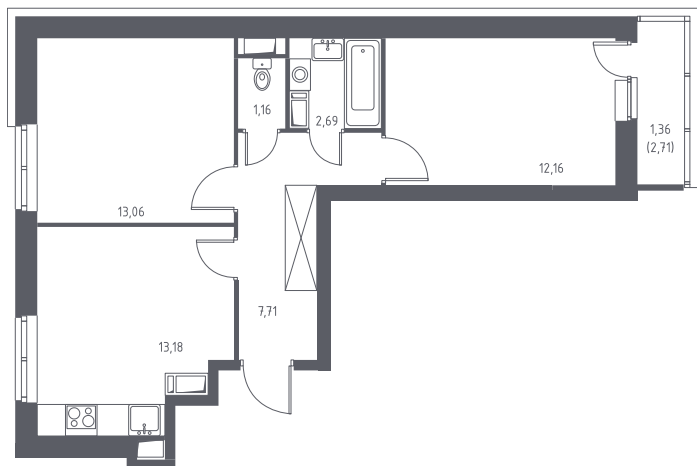

ОСТ1/1К2-2-09-01-043

Двухкомнатная квартира №43

С отделкой