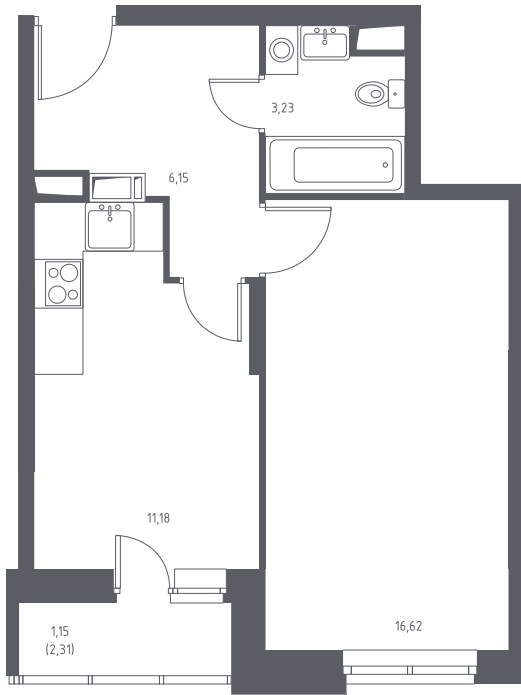

ОСТ1/1Н2-1-08-02-122

Однокомнатная квартира №122

С отделкой

ЖК Остафьево

1 кв. 2020 г. срок сдачи

2 корпус

1 секция

8 этаж

1-38-СД(1.2)

тип

38,3 м² общая
площадь

16,6 м² жилая
площадь

11,2 м² кухня

1,2 м² лоджия

5 837 851 руб.

Проконсультируем по ипотеке
и индивидуальным скидкам.