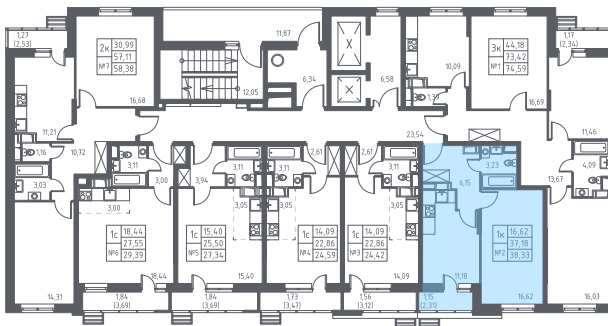

ОСТ1/1Н2-1-08-02-122

Однокомнатная квартира №122

С отделкой

ЖК Остафьево

1 кв. 2020 г. срок сдачи

2 корпус

1 секция

8 этаж

1-38-СД(1.2)

тип

38,3 м² общая
площадь

16,6 м² жилая
площадь

11,2 м² кухня

1,2 м² лоджия

5 837 851 руб.

Проконсультируем по ипотеке
и индивидуальным скидкам.

+7 (495) 106-83-38

На этаже

Для заметок

г. Москва, ул. Ивана Франко, д.8, бизнес-центр Kutuzoff Tower

Ежедневно с 9:00 до 21:00

В праздничные дни с 10:00 до 17:00

Дата генерации:

17.01.2020, 22:41:50