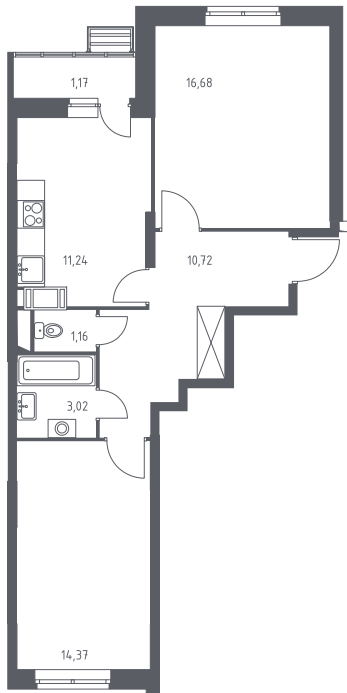

ОСТ1/ЗК6-3-13-07-156

Двухкомнатная квартира №156

С отделкой

ЖК Остафьево

1 кв. 2020 г. срок сдачи

6 корпус

3 секция

13 этаж

ОСТ1/ЗК6-3

тип

58,4 м² общая
площадь

31,1 м² жилая
площадь

11,2 м² кухня

1,2 м² лоджия

7 458 408 руб.

Проконсультируем по ипотеке
и индивидуальным скидкам. Бесплатно.