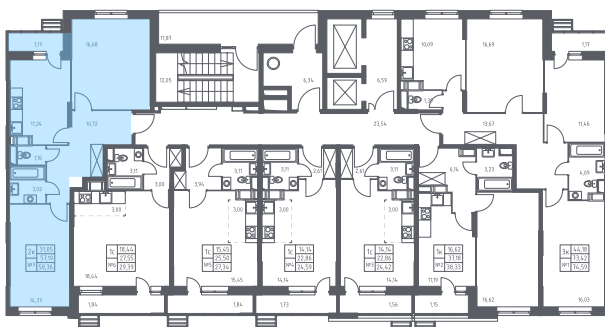

ОСТ1/ЗК6-3-13-07-156

Двухкомнатная квартира №156

С отделкой

ЖК Остафьево

1 кв. 2020 г. срок сдачи

6 корпус

3 секция

13 этаж

ОСТ1/ЗК6-3

тип

58,4 м² общая
площадь

31,1 м² жилая
площадь

11,2 м² кухня

1,2 м² лоджия

7 458 408 руб.

Проконсультируем по ипотеке
и индивидуальным скидкам. Бесплатно.

+7 (495) 106-83-38

На этаже

Для заметок

г. Москва, ул. Ивана Франко, д.8, бизнес-центр Kutuzoff Tower

Ежедневно с 9:00 до 21:00

В праздничные дни с 10:00 до 17:00

Дата генерации:

6.12.2019, 11:24:39