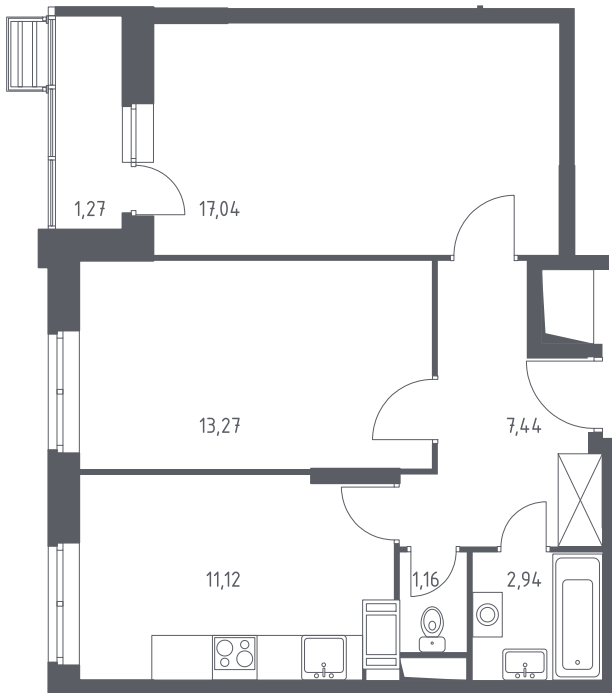

ОСТ1/ЗН6-1-10-05-279

Двухкомнатная квартира №279

С отделкой

ЖК Остафьево

1 кв. 2020 г. срок сдачи

6 корпус

1 секция

10 этаж

2-54-СД(1.5)

тип

54,2 м² общая
площадь

30,3 м² жилая
площадь

11,1 м² кухня

1,3 м² лоджия

7 373 928 руб.

Проконсультируем по ипотеке
и индивидуальным скидкам.