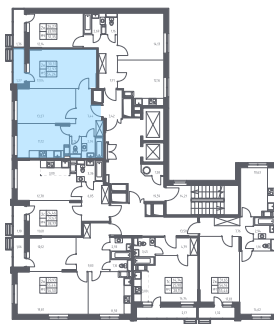

ОСТ1/ЗН6-1-10-05-279

Двухкомнатная квартира №279

С отделкой

ЖК Остафьево

1 кв. 2020 г. срок сдачи

6 корпус

1 секция

10 этаж

2-54-СД(1.5)

тип

54,2 м² общая
площадь

30,3 м² жилая
площадь

11,1 м² кухня

1,3 м² лоджия

7 373 928 руб.

Проконсультируем по ипотеке
и индивидуальным скидкам.

+7 (495) 106-83-38

На этаже

Для заметок

г. Москва, ул. Ивана Франко, д.8, бизнес-центр Kutuzoff Tower

Ежедневно с 9:00 до 21:00

В праздничные дни с 10:00 до 17:00

Дата генерации:

19.01.2020, 11:58:42