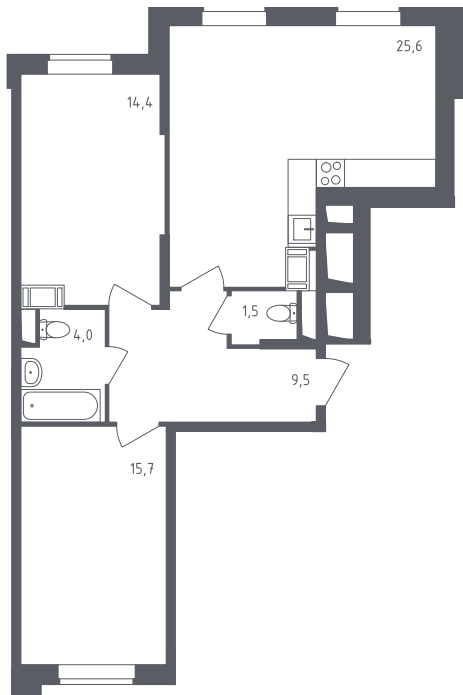

## Двухкомнатная квартира №140

С отделкой

ЖК Квартал Некрасовка

4 кв. 2020 г. срок сдачи

8 корпус

2 секция

14 этаж

2-70-Р-

ДДР(2.4) тип

70,7 м<sup>2</sup> общая  
площадь

30,1 м<sup>2</sup> жилая  
площадь

**8 360 134 руб.**

Проконсультируем по ипотеке  
и индивидуальным скидкам.

+7 (495) 106-83-38

На этаже

На генплане