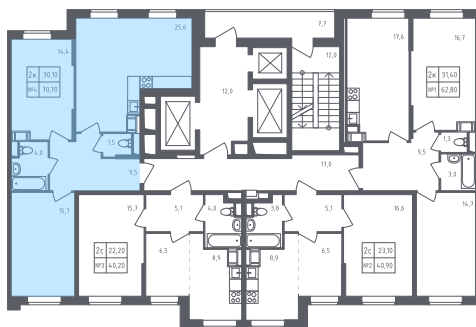

ДДР(2.4) тип

70,7 м<sup>2</sup> общая  
площадь

30,1 м<sup>2</sup> жилая  
площадь

**8 360 134 руб.**

Проконсультируем по ипотеке  
и индивидуальным скидкам.

+7 (495) 106-83-38

На этаже

На генплане