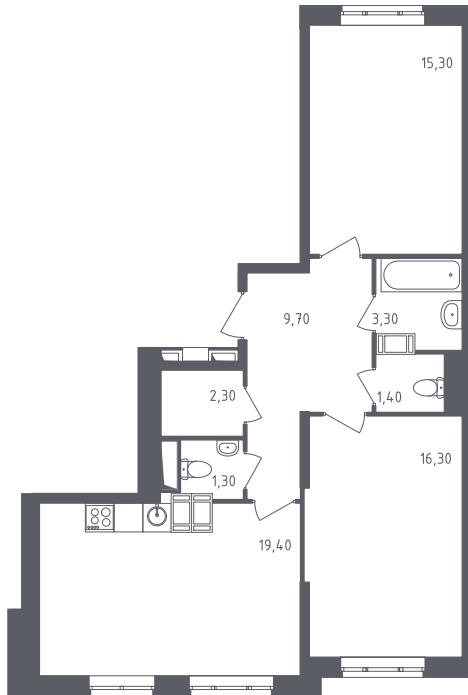

НЕК1/1КО9-2-19-04-160

Двухкомнатная квартира №160

С отделкой

На этаже

ЖК Квартал Некрасовка

4 кв. 2020 г. срок сдачи

9 корпус

2 секция

19 этаж

2-69-Р-

ДЖ(2.4) тип

69 м² общая площадь

31,6 м² жилая
площадь

8 813 301 руб.

Проконсультируем по ипотеке
и индивидуальным скидкам.

+7 (495) 106-83-38