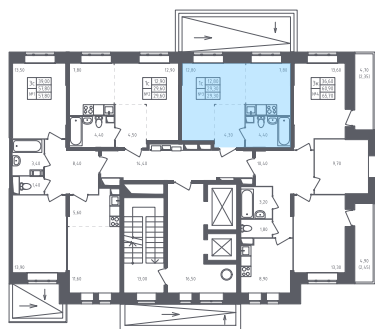

ЛЮБ5/1К56-4-02-03-243

Однокомнатная квартира №243

С отделкой

На этаже

ЖК Люберцы

1 кв. 2021 г. срок сдачи

56 корпус

4 секция

2 этаж

ЛЮБ5/1К56-4

тип

29,3 м² общая
площадь

12,8 м² жилая
площадь

3 642 722 руб.

Проконсультируем по ипотеке
и индивидуальным скидкам. Бесплатно.

+7 (495) 106-83-38