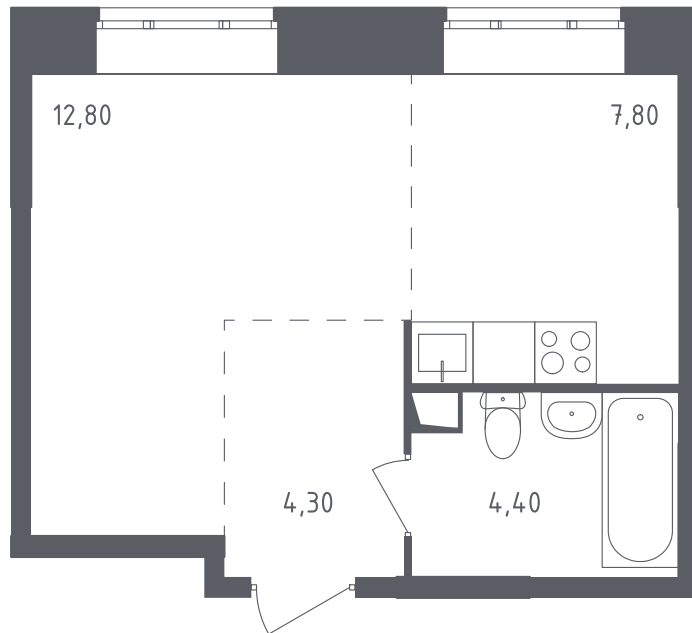

ЛЮБ5/1К56-4-02-03-243

Однокомнатная квартира №243

С отделкой

На этаже

ЖК Люберцы

1 кв. 2021 г. срок сдачи

56 корпус

4 секция

2 этаж

ЛЮБ5/1К56-4

тип

29,3 м² общая
площадь

12,8 м² жилая
площадь

3 642 722 руб.

Проконсультируем по ипотеке
и индивидуальным скидкам. Бесплатно.

+7 (495) 106-83-38