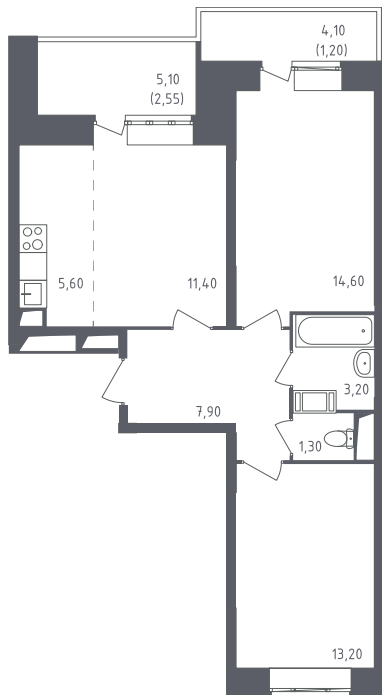

ЛЮБ5/1К53-2-16-01-135

Трёхкомнатная квартира №135

С отделкой

ЖК Люберцы

1 кв. 2021 г. срок сдачи

53 корпус

2 секция

16 этаж

ЛЮБ5/1К53-2

тип

61,0 м² общая
площадь

39,2 м² жилая
площадь

4,0 м² лоджия

~~5 927 205 руб.~~

5 601 208 руб. **5,5%**

Проконсультируем по ипотеке
и индивидуальным скидкам. Бесплатно.