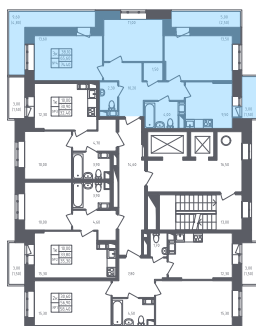

ЛЮБ5/2К58-1-10-04-036

Трёхкомнатная квартира №36

С отделкой

ЖК Люберцы

4 кв. 2020 г. срок сдачи

58 корпус

1 секция

10 этаж

ЛЮБ5/2К58-1

тип

74,4 м² общая
площадь

38,1 м² жилая
площадь

8,8 м² лоджия

~~7 040 007 руб.~~

6 652 806 руб. 5,5%

Проконсультируем по ипотеке
и индивидуальным скидкам. Бесплатно.

+7 (495) 106-83-38

На этаже

Для заметок

г. Москва, ул. Ивана Франко, д.8, бизнес-центр Kutuzoff Tower

Ежедневно с 9:00 до 21:00

В праздничные дни с 10:00 до 17:00

Дата генерации:

6.12.2019, 11:27:45