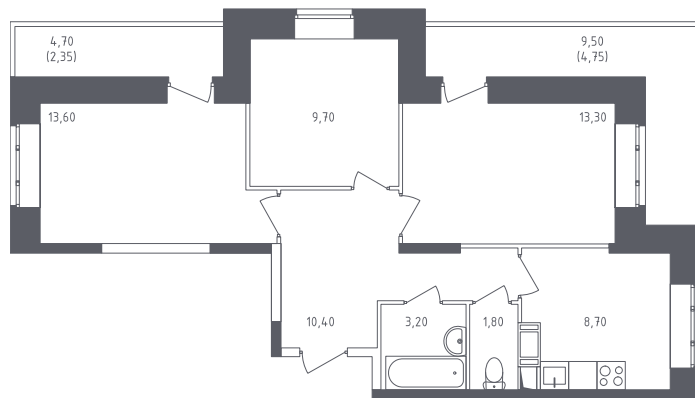

ЛЮБ5/ЗК60-25-12-04-1642

Трёхкомнатная квартира №1642

С отделкой

ЖК Люберцы

3 кв. 2021 г. срок сдачи

60 корпус

25 секция

12 этаж

3-67-Т-
ДО(25.4) тип

67,8 м² общая
площадь

36,6 м² жилая
площадь

7,1 м² лоджия

6 401 269 руб.

Проконсультируем по ипотеке
и индивидуальным скидкам.

+7 (495) 106-83-38

На этаже