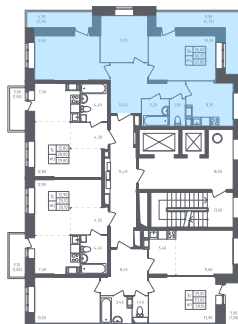

ЛЮБ5/ЗК60-25-12-04-1642

Трёхкомнатная квартира №1642

С отделкой

ЖК Люберцы

3 кв. 2021 г. срок сдачи

60 корпус

25 секция

12 этаж

3-67-Т-
ДО(25.4) тип

67,8 м² общая
площадь

36,6 м² жилая
площадь

7,1 м² лоджия

6 401 269 руб.

Проконсультируем по ипотеке
и индивидуальным скидкам.

+7 (495) 106-83-38

На этаже