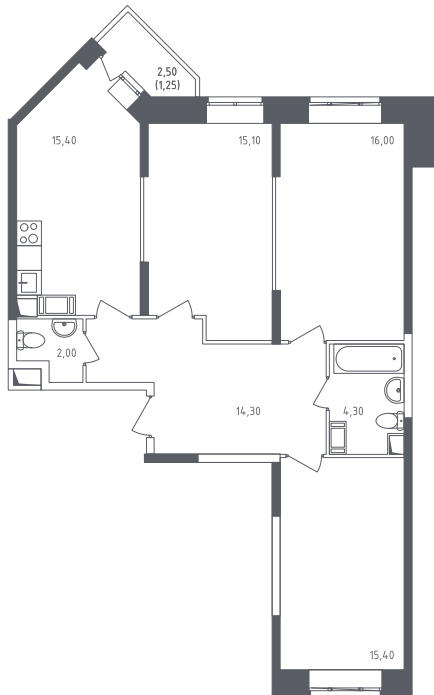

ЛЮБ5/ЗК60-23-15-01-1525

Трёхкомнатная квартира №1525

С отделкой

ЖК Люберцы

3 кв. 2021 г. срок сдачи

60 корпус

23 секция

15 этаж

3-83-Р-

ДП(23.1) тип

83,8 м² общая
площадь

46,5 м² жилая
площадь

1,3 м² лоджия

7 133 322 руб.

Проконсультируем по ипотеке
и индивидуальным скидкам.

+7 (495) 106-83-38