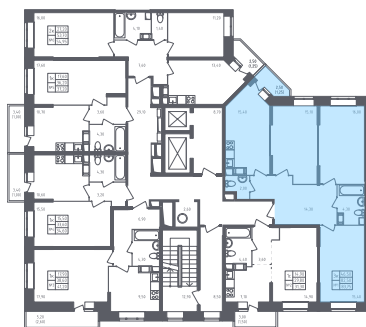

3-83-Р-

ДП(23.1) тип

83,8 м² общая
площадь

46,5 м² жилая
площадь

1,3 м² лоджия

7 133 322 руб.

Проконсультируем по ипотеке
и индивидуальным скидкам.

+7 (495) 106-83-38