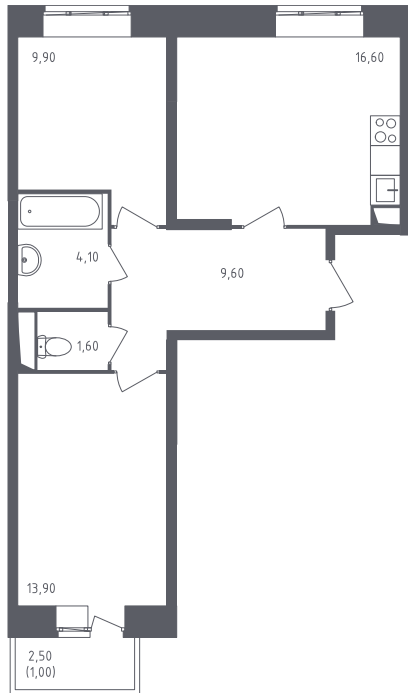

## Двухкомнатная квартира №1322

С отделкой

ЖК Люберцы

3 кв. 2021 г. срок сдачи

60 корпус

21 секция

2 этаж

ЛЮБ5/ЗК60-

21 тип

56,7 м<sup>2</sup> общая  
площадь

23,8 м<sup>2</sup> жилая  
площадь

1 м<sup>2</sup> лоджия

**4 896 102 руб.**

Проконсультируем по ипотеке  
и индивидуальным скидкам. Бесплатно.

+7 (495) 106-83-38

На генплане