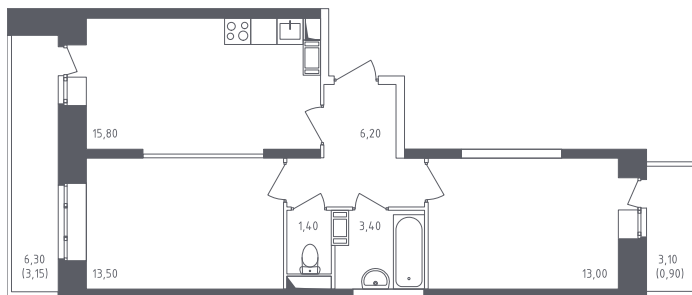

ЛЮБ5/ЗК60-16-15-04-1040

Двухкомнатная квартира №1040

С отделкой

ЖК Люберцы

3 кв. 2021 г. срок сдачи

60 корпус

16 секция

15 этаж

ЛЮБ5/ЗК60-

16 тип

57,4 м² общая
площадь

26,5 м² жилая
площадь

4,1 м² лоджия

5 282 738 руб.

Проконсультируем по ипотеке
и индивидуальным скидкам. Бесплатно.

+7 (495) 106-83-38