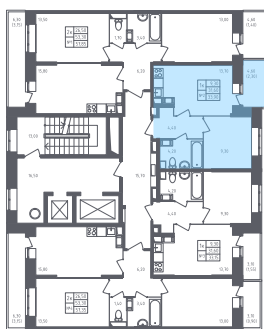

ЛЮБ5/ЗК60-16-06-02-1002

Однокомнатная квартира №1002

С отделкой

ЖК Люберцы

3 кв. 2021 г. срок сдачи

60 корпус

16 секция

6 этаж

1-33-Л-П(16.2)

тип

33,9 м² общая
площадь

9,3 м² жилая площадь

2,3 м² лоджия

3 959 927 руб.

Проконсультируем по ипотеке
и индивидуальным скидкам.

+7 (495) 106-83-38