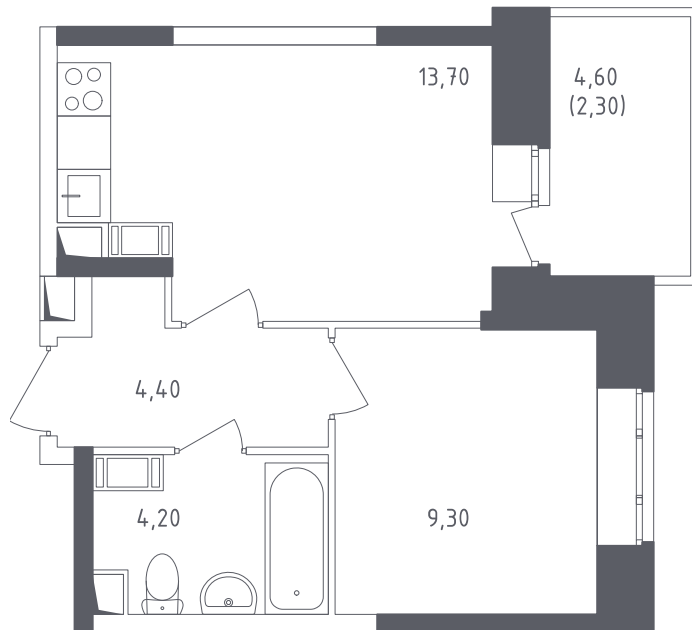

ЛЮБ5/ЗК60-16-06-02-1002

Однокомнатная квартира №1002

С отделкой

ЖК Люберцы

3 кв. 2021 г. срок сдачи

60 корпус

16 секция

6 этаж

1-33-Л-П(16.2)

тип

33,9 м² общая
площадь

9,3 м² жилая площадь

2,3 м² лоджия

3 959 927 руб.

Проконсультируем по ипотеке
и индивидуальным скидкам.

+7 (495) 106-83-38