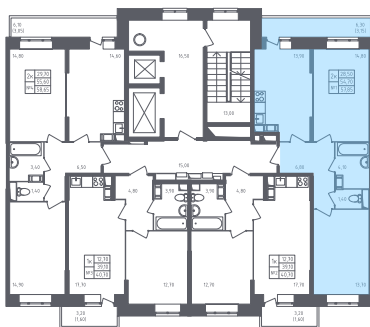

ЛЮБ5/ЗК60-06-15-01-0421

Двухкомнатная квартира №421

С отделкой

ЖК Люберцы

3 кв. 2021 г. срок сдачи

60 корпус

6 секция

15 этаж

2-57-Р-

ОД(6.1) тип

57,9 м² общая
площадь

28,5 м² жилая
площадь

3,2 м² лоджия

~~5 962 310 руб.~~

5 366 079 руб. 10%

Проконсультируем по ипотеке
и индивидуальным скидкам.

+7 (495) 106-83-38

На этаже

Для заметок

г. Москва, ул. Ивана Франко, д.8, бизнес-центр Kutuzoff Tower

Ежедневно с 9:00 до 21:00

В праздничные дни с 10:00 до 17:00

Дата генерации:

17.01.2020, 22:28:56