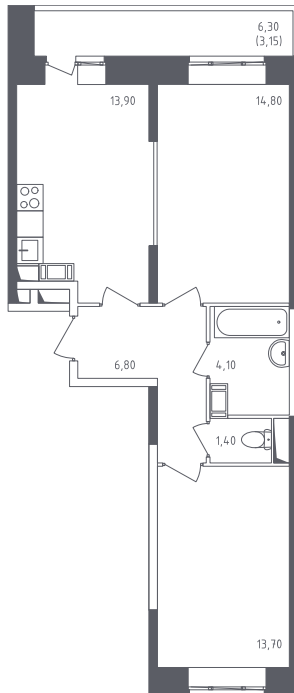

ЛЮБ5/ЗК60-06-15-01-0421

Двухкомнатная квартира №421

С отделкой

ЖК Люберцы

3 кв. 2021 г. срок сдачи

60 корпус

6 секция

15 этаж

2-57-Р-

ОД(6.1) тип

57,9 м² общая
площадь

28,5 м² жилая
площадь

3,2 м² лоджия

~~5 962 310 руб.~~

5 366 079 руб. 10%

Проконсультируем по ипотеке
и индивидуальным скидкам.