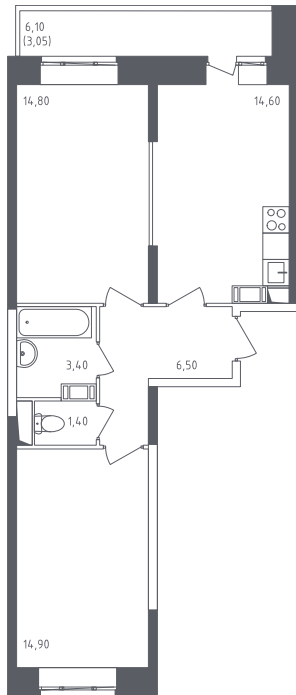

ЛЮБ5/ЗК60-06-06-04-0388

Двухкомнатная квартира №388

С отделкой

ЖК Люберцы

3 кв. 2021 г. срок сдачи

60 корпус

6 секция

6 этаж

ЛЮБ5/ЗК60-

06 тип

58,7 м² общая
площадь

29,7 м² жилая
площадь

3,1 м² лоджия

~~5 761 131 руб.~~

5 185 017 руб. 10%

Проконсультируем по ипотеке
и индивидуальным скидкам. Бесплатно.