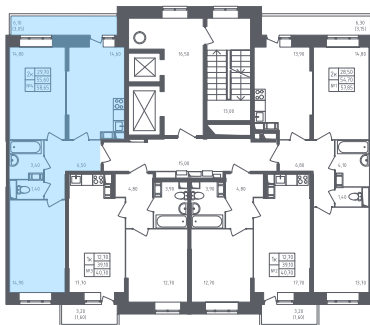

ЛЮБ5/ЗК60-06-06-04-0388

Двухкомнатная квартира №388

С отделкой

ЖК Люберцы

3 кв. 2021 г. срок сдачи

60 корпус

6 секция

6 этаж

ЛЮБ5/ЗК60-

06 тип

58,7 м² общая
площадь

29,7 м² жилая
площадь

3,1 м² лоджия

~~5 761 131 руб.~~

5 185 017 руб. 10%

Проконсультируем по ипотеке
и индивидуальным скидкам. Бесплатно.

+7 (495) 106-83-38

На этаже

Для заметок

г. Москва, ул. Ивана Франко, д.8, бизнес-центр Kutuzoff Tower

Ежедневно с 9:00 до 21:00

В праздничные дни с 10:00 до 17:00

Дата генерации:

13.12.2019, 20:17:21