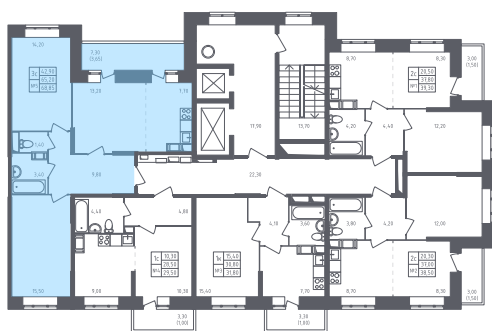

ЛЮБ5/ЗК60-01-06-05-0025

Трёхкомнатная квартира №25

С отделкой

ЖК Люберцы

3 кв. 2021 г. срок сдачи

60 корпус

1 секция

6 этаж

ЗС-68-Р-Д(1.5)

тип

68,9 м² общая
площадь

42,9 м² жилая
площадь

3,7 м² лоджия

6 513 601 руб.

Проконсультируем по ипотеке
и индивидуальным скидкам.

+7 (495) 106-83-38