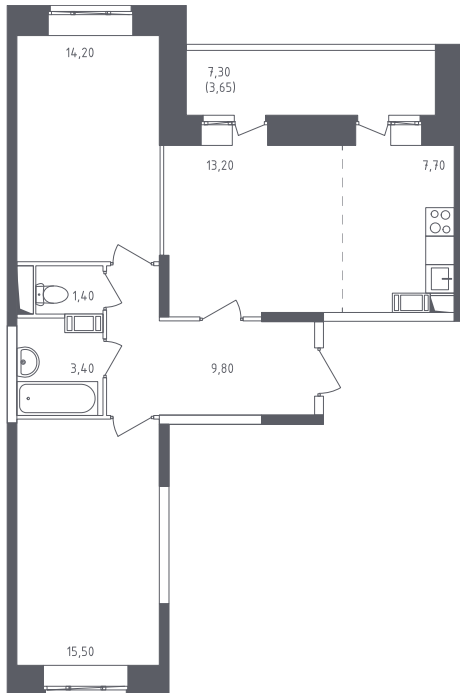

ЛЮБ5/ЗК60-01-06-05-0025

Трёхкомнатная квартира №25

С отделкой

ЖК Люберцы

3 кв. 2021 г. срок сдачи

60 корпус

1 секция

6 этаж

ЗС-68-Р-Д(1.5)

тип

68,9 м² общая
площадь

42,9 м² жилая
площадь

3,7 м² лоджия

6 513 601 руб.

Проконсультируем по ипотеке
и индивидуальным скидкам.

+7 (495) 106-83-38