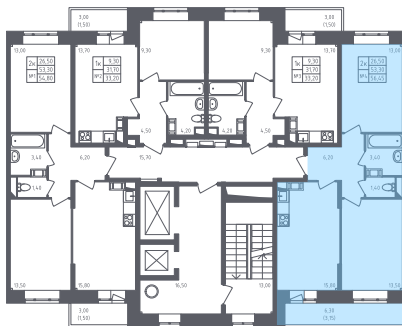

тип

56,5 м<sup>2</sup> общая  
площадь

26,5 м<sup>2</sup> жилая  
площадь

3,2 м<sup>2</sup> лоджия

5 883 558 руб.

Проконсультируем по ипотеке  
и индивидуальным скидкам. Бесплатно.

+7 (495) 106-83-38

На этаже