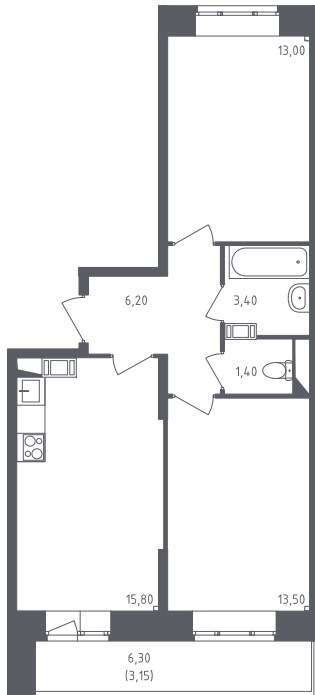

## Двухкомнатная квартира №108

С отделкой

ЖК Люберцы

4 кв. 2020 г. срок сдачи

59 корпус

2 секция

12 этаж

ЛЮБ5/2К59-2

тип

56,5 м<sup>2</sup> общая  
площадь

26,5 м<sup>2</sup> жилая  
площадь

3,2 м<sup>2</sup> лоджия

5 883 558 руб.

Проконсультируем по ипотеке  
и индивидуальным скидкам. Бесплатно.

+7 (495) 106-83-38

На этаже