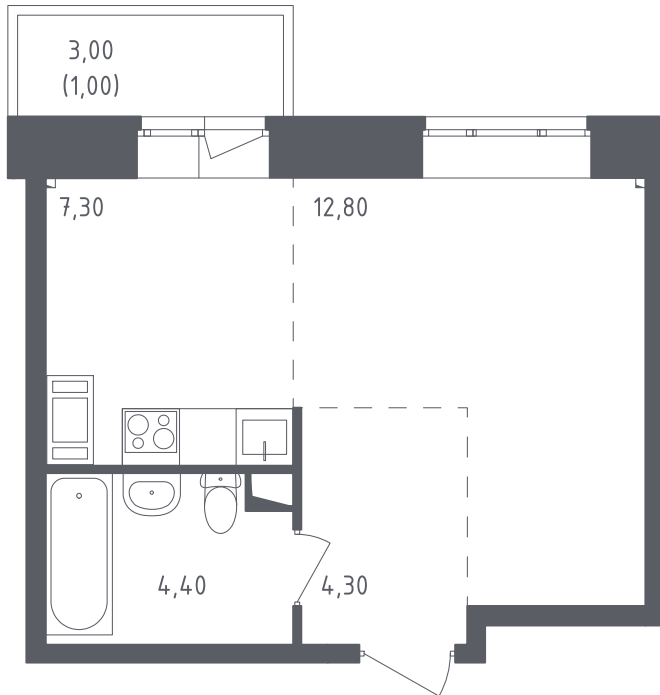

ЛЮБ5/2К59-1-12-02-042

Однокомнатная квартира №42

С отделкой

ЖК Люберцы

4 кв. 2020 г. срок сдачи

59 корпус

1 секция

12 этаж

ЛЮБ5/2К59-1

тип

29,8 м² общая
площадь

12,8 м² жилая
площадь

1 м² лоджия

3 797 265 руб.

Проконсультируем по ипотеке
и индивидуальным скидкам. Бесплатно.

+7 (495) 106-83-38